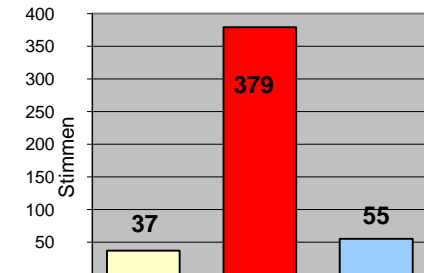

Wahlbeteiligung: **44,33%**

Ergebnis in Prozent

Sprengel	wahlbe- rechtigt	Stimmen	Dr. Rudolf Gehring		Dr. Heinz Fischer		Barbara Rosenkranz	
		ungültig	Stimmen		Stimmen		Stimmen	
	Beteiligung	gültig	Prozent 2004		Prozent 2004		Prozent 2004	
Wahlsprengel I Mehrzweckhalle NAAS	1.146	508	37		379		55	
		37						
	44,33%	471	7,86%		80,47%		11,68%	
Gesamt	1.146	508	37		379		55	
		37						
	44,33%	471	7,86%		80,47%		11,68%	