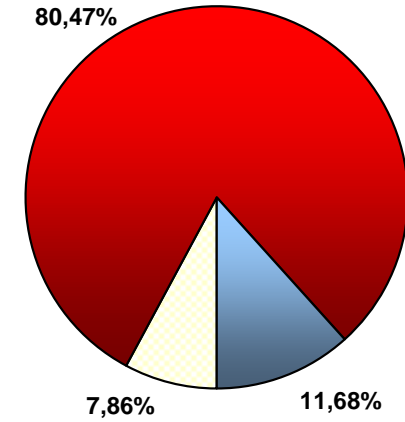

Wahlbeteiligung: **44,33%**

Ergebnis in Prozent

Sprengel	wahlbe- rechtigt	Stimmen	Dr. Rudolf Gehring		Dr. Heinz Fischer		Barbara Rosenkranz	
		ungültig	Stimmen		Stimmen		Stimmen	
	Beteiligung	gültig	Prozent 2004		Prozent 2004		Prozent 2004	
Wahlsprengel I Mehrzweckhalle NAAS	1.146	508	37		379		55	
		37						
	44,33%	471	7,86%		80,47%		11,68%	
Gesamt	1.146	508	37		379		55	
		37						
	44,33%	471	7,86%		80,47%		11,68%	

Dr. Rudolf Gehring
 Dr. Heinz Fischer
 Barbara Rosenkranz